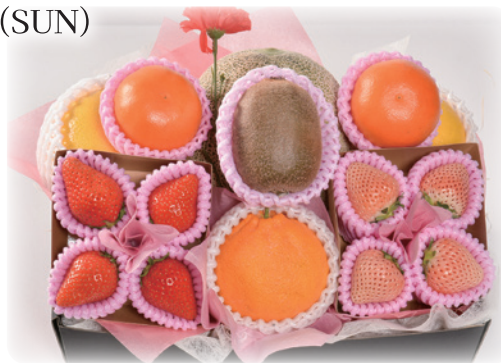

## aoki Happy Mother's Day 2024

フルーツに感謝の気持ちを込めて

母の日ギフトご予約承り中

5.12(SUN)

母の日ギフト ¥3,900 (税込 ¥4,212)

母の日ギフト ¥5,500 (税込 ¥5,940)

このほか、母の日ギフト多数ご用意しております

※写真はイメージです。入荷状況によって内容が変わる場合がございます。このほか、ご予算やお好みに合わせて詰め合わせいたします。